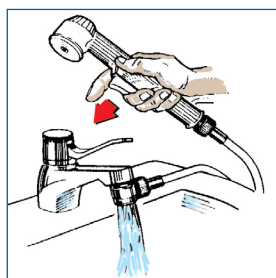

Komplette Vielzweck-Dusche mit Duschgriff, Wandhalterung, Schlauch 1,5 m Ausführung in Weiss.

No 820 6812

Complete all-round shower with shower handles, wall holder, shower hose 1,5 m. All parts in chromium-plated design.

Komplette Vielzweck-Dusche mit Duschgriff, Wandhalterung, Schlauch 1,5 m in voll verchromter Ausführung.

The simplified bidet...
Die vereinfachte Bidet...

The Handy shower is attached to the mixer tap in bathrooms or kitchens. You only have to press the button on the shower handle when you want to use the shower. When the shower is not being used the mixer tap works as usual.

Die Handy-Dusche wird direkt an den Wasserhahn in Küche oder Bad angeschlossen. Ein Knopf-druck am Duschgriff genügt, wenn man duschen will. Und wenn die Dusche nicht benutzt wird, funktioniert der Wasserhahn wie gewöhnlich.

...and a supplement in the kitchen
...und eine zusätzliche Hilfe in der Küche

Connected to the mixer tap at the sink Handy is a practical aid when you do the washing-up or rinse vegetables.

Angeschlossen an den Wasserhahn über der Spül ist Handy ein bequemes Hilfsmittel beim Säubern von Gemüse oder beim Abwaschen.