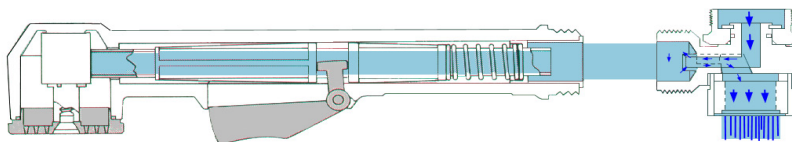

Komplette Vielzweck-Dusche mit Duschgriff, Wandhalterung, Schlauch 1,5 m Ausführung in Weiss.

No 820 6812

Complete all-round shower with shower handles, wall holder, shower hose 1,5 m. All parts in chromium-plated design.

Komplette Vielzweck-Dusche mit Duschgriff, Wandhalterung, Schlauch 1,5 m in voll verchromter Ausführung.

The simplified bidet...
Die vereinfachte Bidet...

The Handy shower is attached to the mixer tap in bathrooms or kitchens. You only have to press the button on the shower handle when you want to use the shower. When the shower is not being used the mixer tap works as usual.

Die Handy-Dusche wird direkt an den Wasserhahn in Küche oder Bad angeschlossen. Ein Knopf-druck am Duschgriff genügt, wenn man duschen will. Und wenn die Dusche nicht benutzt wird, funktioniert der Wasserhahn wie gewöhnlich.

...and a supplement in the kitchen
...und eine zusätzliche Hilfe in der Küche

Connected to the mixer tap at the sink Handy is a practical aid when you do the washing-up or rinse vegetables.

Angeschlossen an den Wasserhahn über der Spül ist Handy ein bequemes Hilfsmittel beim Säubern von Gemüse oder beim Abwaschen.