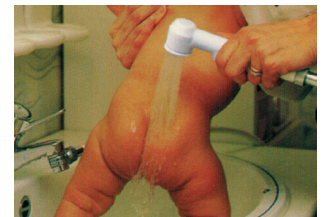

Handy®

A practical combination
of shower and bidet...

Eine praktische Kombination
von Dusche und Bidé...

No 818 9409

Complete all-round shower with shower handles, wall holder, shower hose 1,5 m in white design.

Komplette Vielzweck-Dusche mit Duschgriff, Wandhalterung, Schlauch 1,5 m Ausführung in Weiss.

No 820 6812

Complete all-round shower with shower handles, wall holder, shower hose 1,5 m. All parts in chromium-plated design.

Komplette Vielzweck-Dusche mit Duschgriff, Wandhalterung, Schlauch 1,5 m in voll verchromter Ausführung.

The simplified bidet...
Die vereinfachte Bidet...

The Handy shower is attached to the mixer tap in bathrooms or kitchens. You only have to press the button on the shower handle when you want to use the shower. When the shower is not being used the mixer tap works as usual.

Die Handy-Dusche wird direkt an den Wasserhahn in Küche oder Bad angeschlossen. Ein Knopf-druck am Duschgriff genügt, wenn man duschen will. Und wenn die Dusche nicht benutzt wird, funktioniert der Wasserhahn wie gewöhnlich.