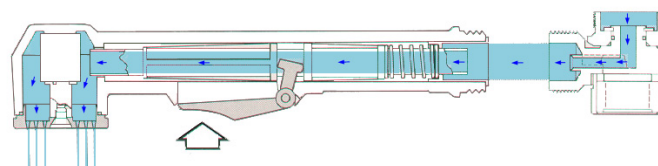

Komplette Vielzweck-Dusche mit Duschgriff, Wandhalterung, Schlauch 1,5 m in voll verchromter Ausführung.

The simplified bidet...
Die vereinfachte Bidet...

The Handy shower is attached to the mixer tap in bathrooms or kitchens. You only have to press the button on the shower handle when you want to use the shower. When the shower is not being used the mixer tap works as usual.

Die Handy-Dusche wird direkt an den Wasserhahn in Küche oder Bad angeschlossen. Ein Knopf-druck am Duschgriff genügt, wenn man duschen will. Und wenn die Dusche nicht benutzt wird, funktioniert der Wasserhahn wie gewöhnlich.

...and a supplement in the kitchen
...und eine zusätzliche Hilfe in der Küche

Connected to the mixer tap at the sink Handy is a practical aid when you do the washing-up or rinse vegetables.

Angeschlossen an den Wasserhahn über der Spül ist Handy ein bequemes Hilfsmittel beim Säubern von Gemüse oder beim Abwaschen.

The button in released position, the shower shut off.

Knopf in Aussenlage, Dusche geschlossen.

The button in pressed position, the shower in operation.

Knopf in eingedrückt, Dusche in Betrieb.