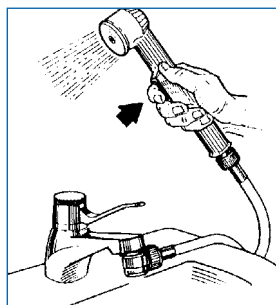

Komplette Vielzweck-Dusche mit Duschgriff, Wandhalterung, Schlauch 1,5 m in voll verchromter Ausführung.

The simplified bidet...
Die vereinfachte Bidet...

The Handy shower is attached to the mixer tap in bathrooms or kitchens. You only have to press the button on the shower handle when you want to use the shower. When the shower is not being used the mixer tap works as usual.

Die Handy-Dusche wird direkt an den Wasserhahn in Küche oder Bad angeschlossen. Ein Knopf-druck am Duschgriff genügt, wenn man duschen will. Und wenn die Dusche nicht benutzt wird, funktioniert der Wasserhahn wie gewöhnlich.

...and a supplement in the kitchen
...und eine zusätzliche Hilfe in der Küche

Connected to the mixer tap at the sink Handy is a practical aid when you do the washing-up or rinse vegetables.

Angeschlossen an den Wasserhahn über der Spül ist Handy ein bequemes Hilfsmittel beim Säubern von Gemüse oder beim Abwaschen.

The button in released position, the shower shut off.

Knopf in Aussenlage, Dusche geschlossen.

The button in pressed position, the shower in operation.

Knopf in eingedrückt, Dusche in Betrieb.